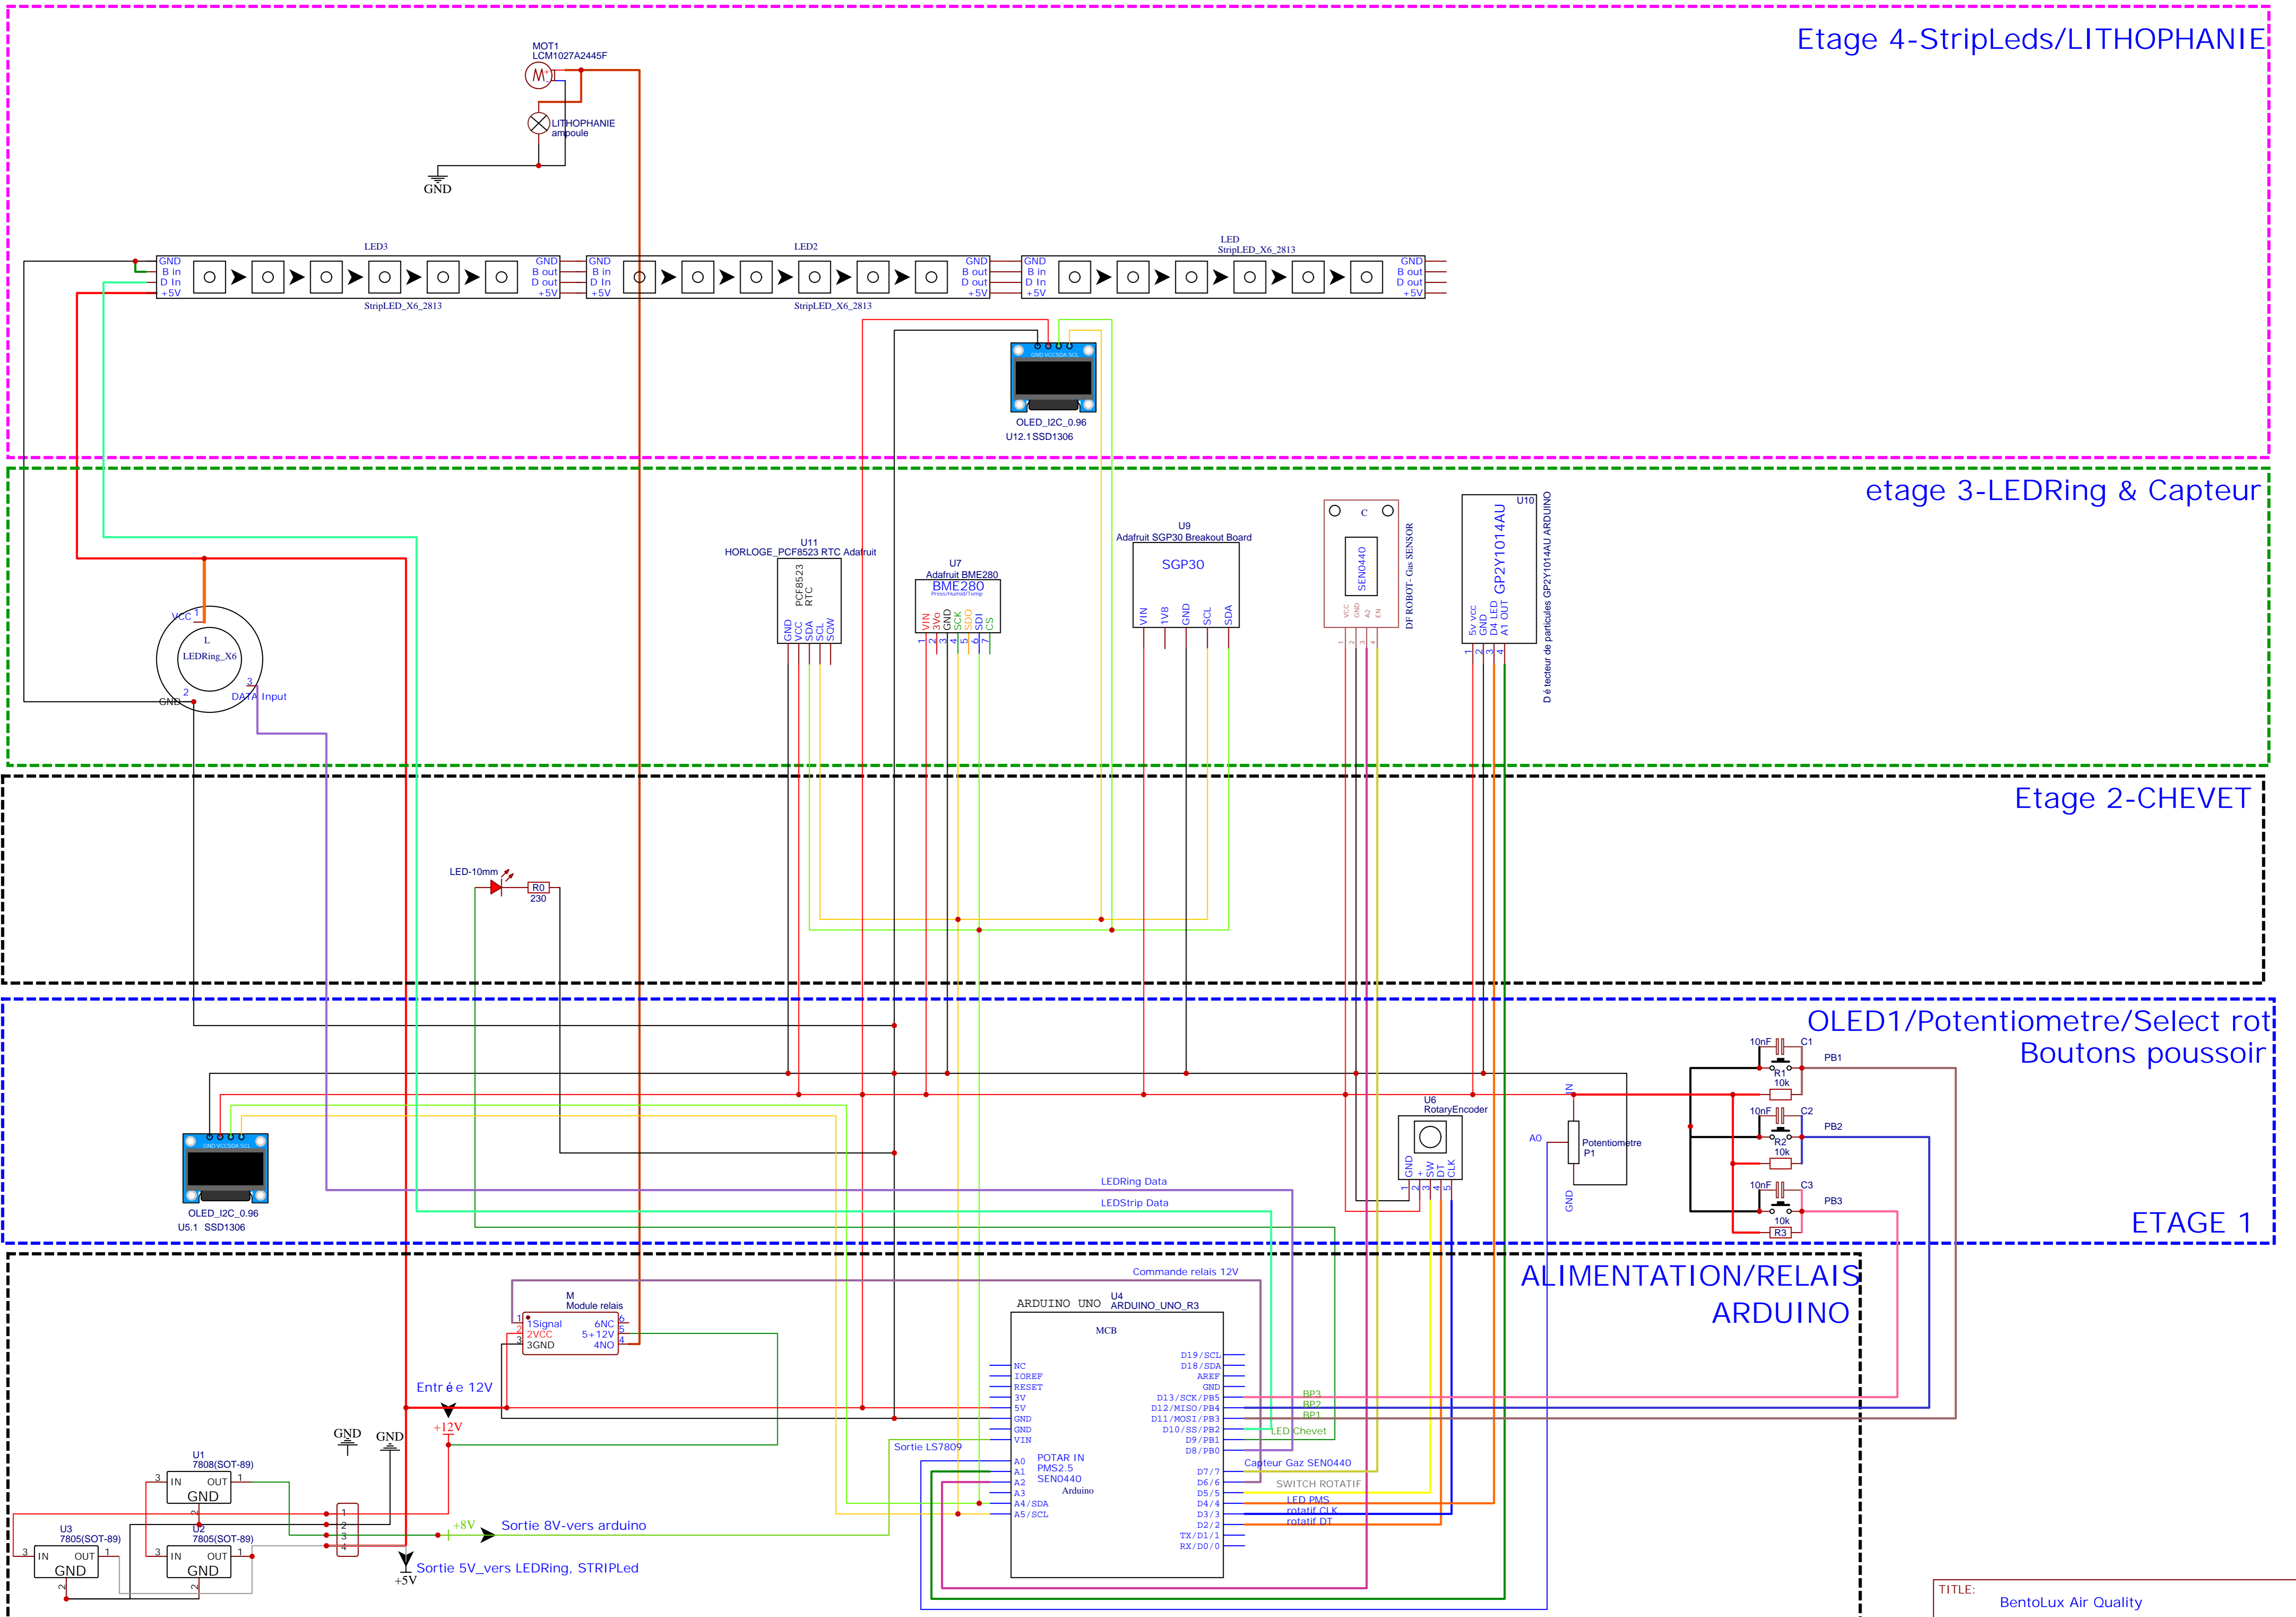

Etage 4-StripLeds/LITHOPHANIE

etage 3-LEDRing & Capteur

Etage 2-CHEVET

OLED1/Potentiometre/Select rot
Boutons poussoir

ETAGE 1

ALIMENTATION/RELAIS
ARDUINO

TITLE: Etage alimentation - BentoLuxV3		REV: 1.0
Company: Atelier d é s2mains		Sheet: 2/2
Date: 2022-12-24		Drawn By: Benoit BOUMATI