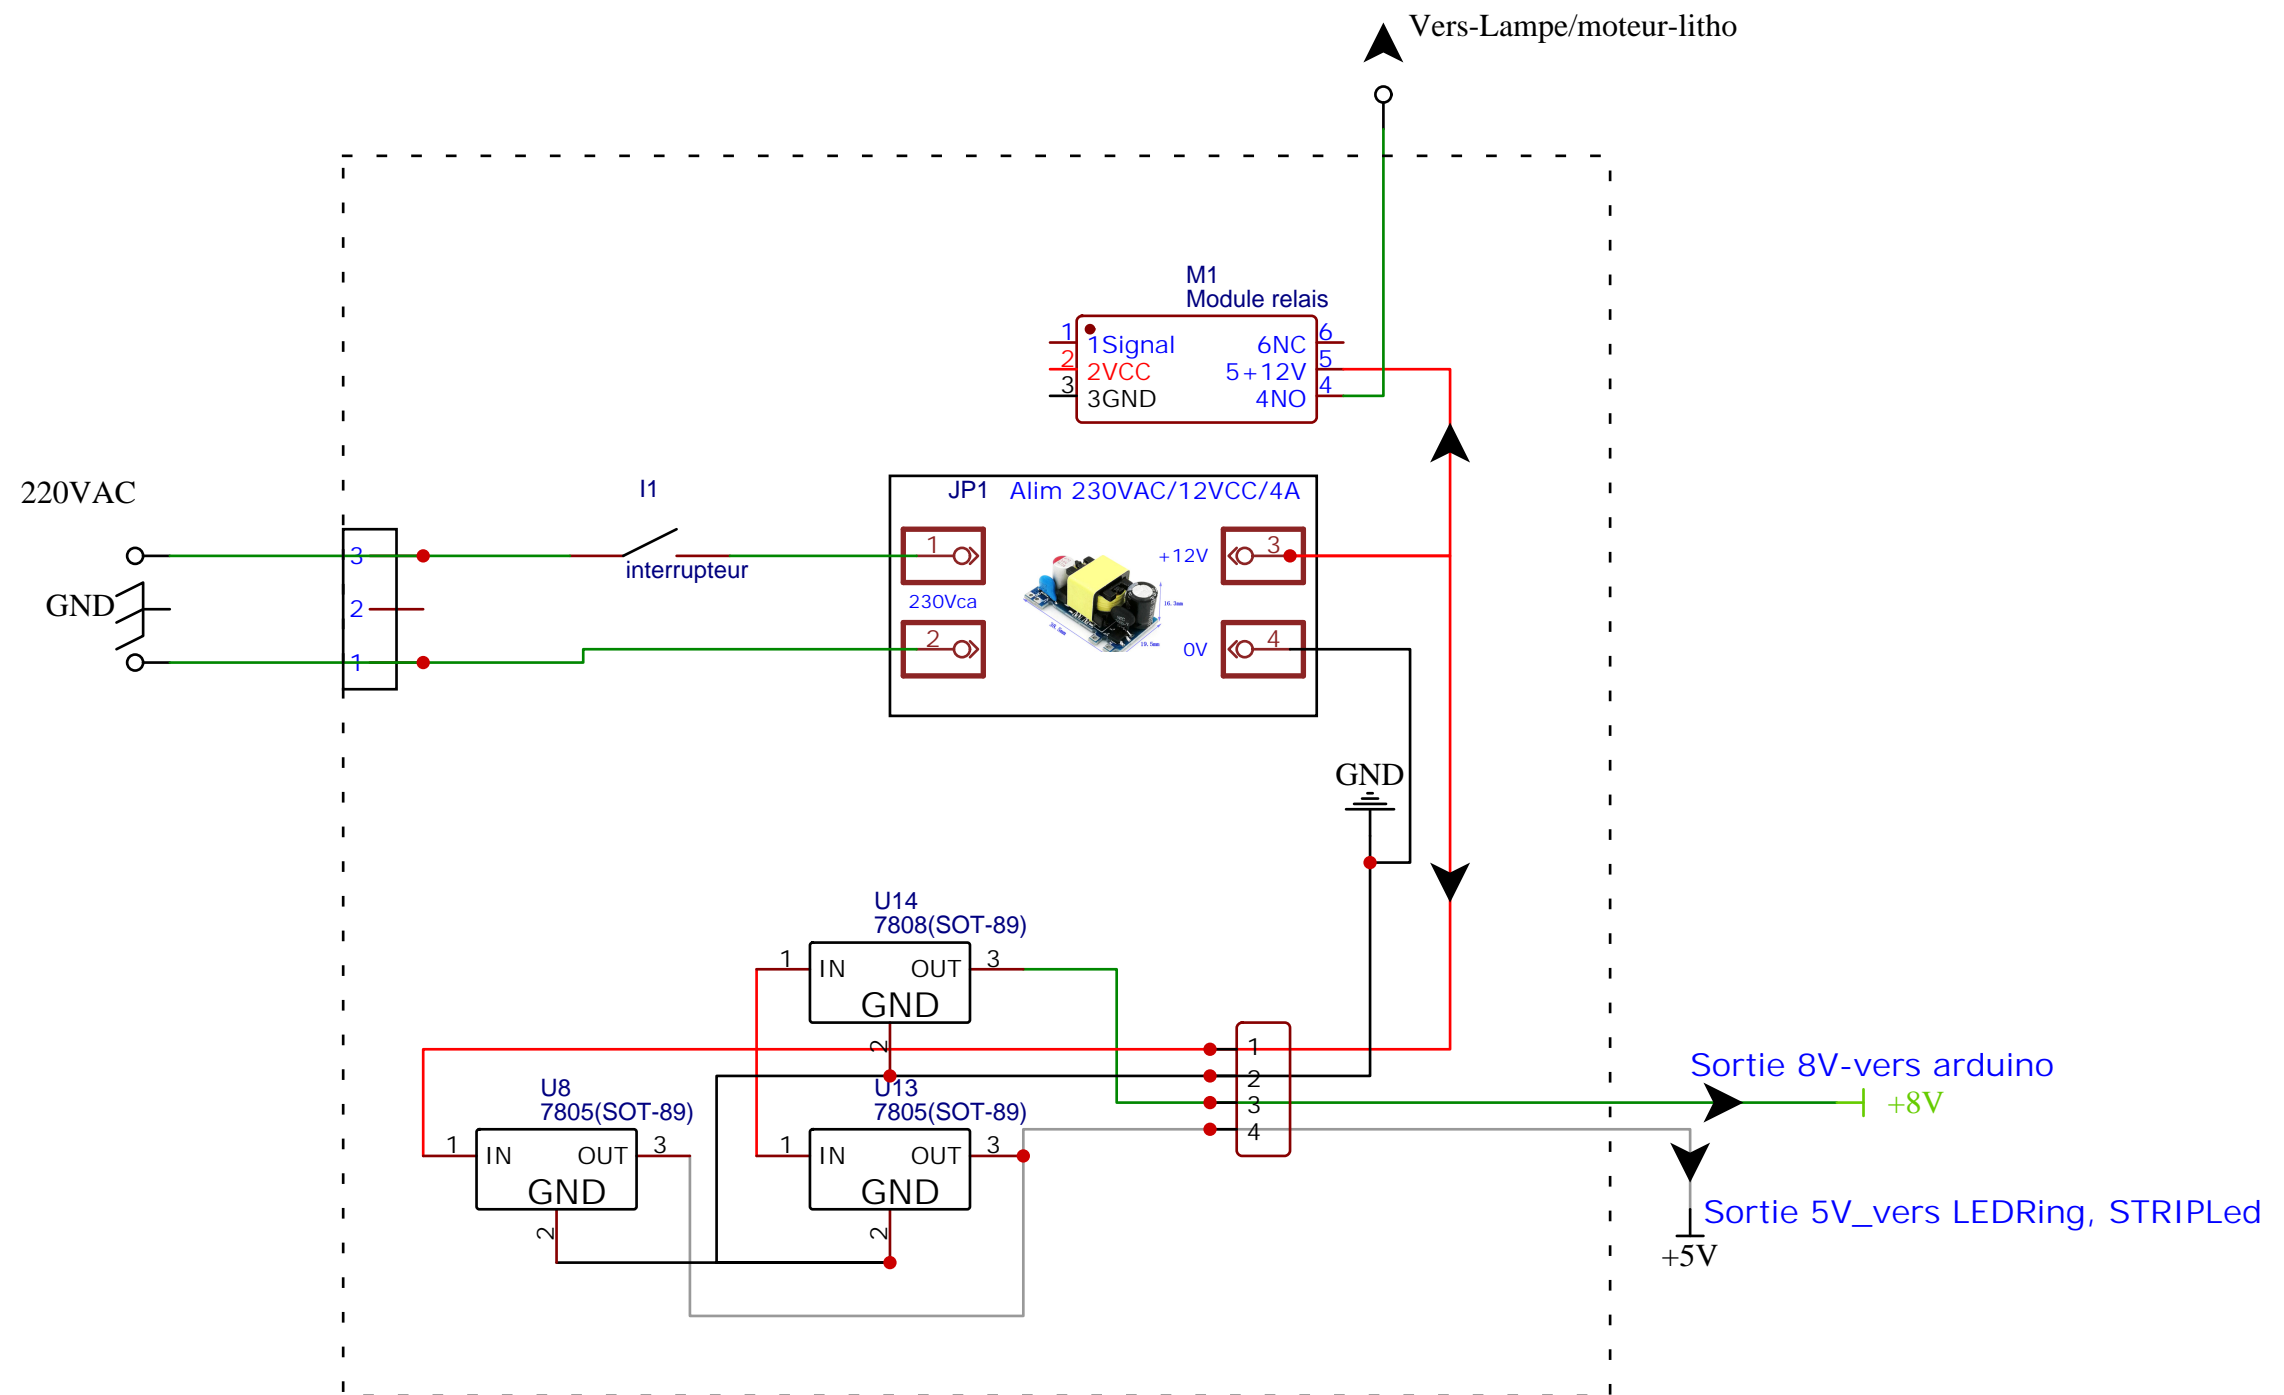

Etage 4-StripLeds/LITHOPHANIE

etage 3-LEDRing & Capteur

Etage 2-CHEVET

OLED1/Potentiometre/Select rot
Boutons poussoir

ETAGE 1

ALIMENTATION/RELAIS
ARDUINO

TITLE: Etage alimentation - BentoLuxV3		REV: 1.0
Company: Atelier d é s2mains		Sheet: 2/2
Date: 2022-12-24		Drawn By: Benoit BOUMATI